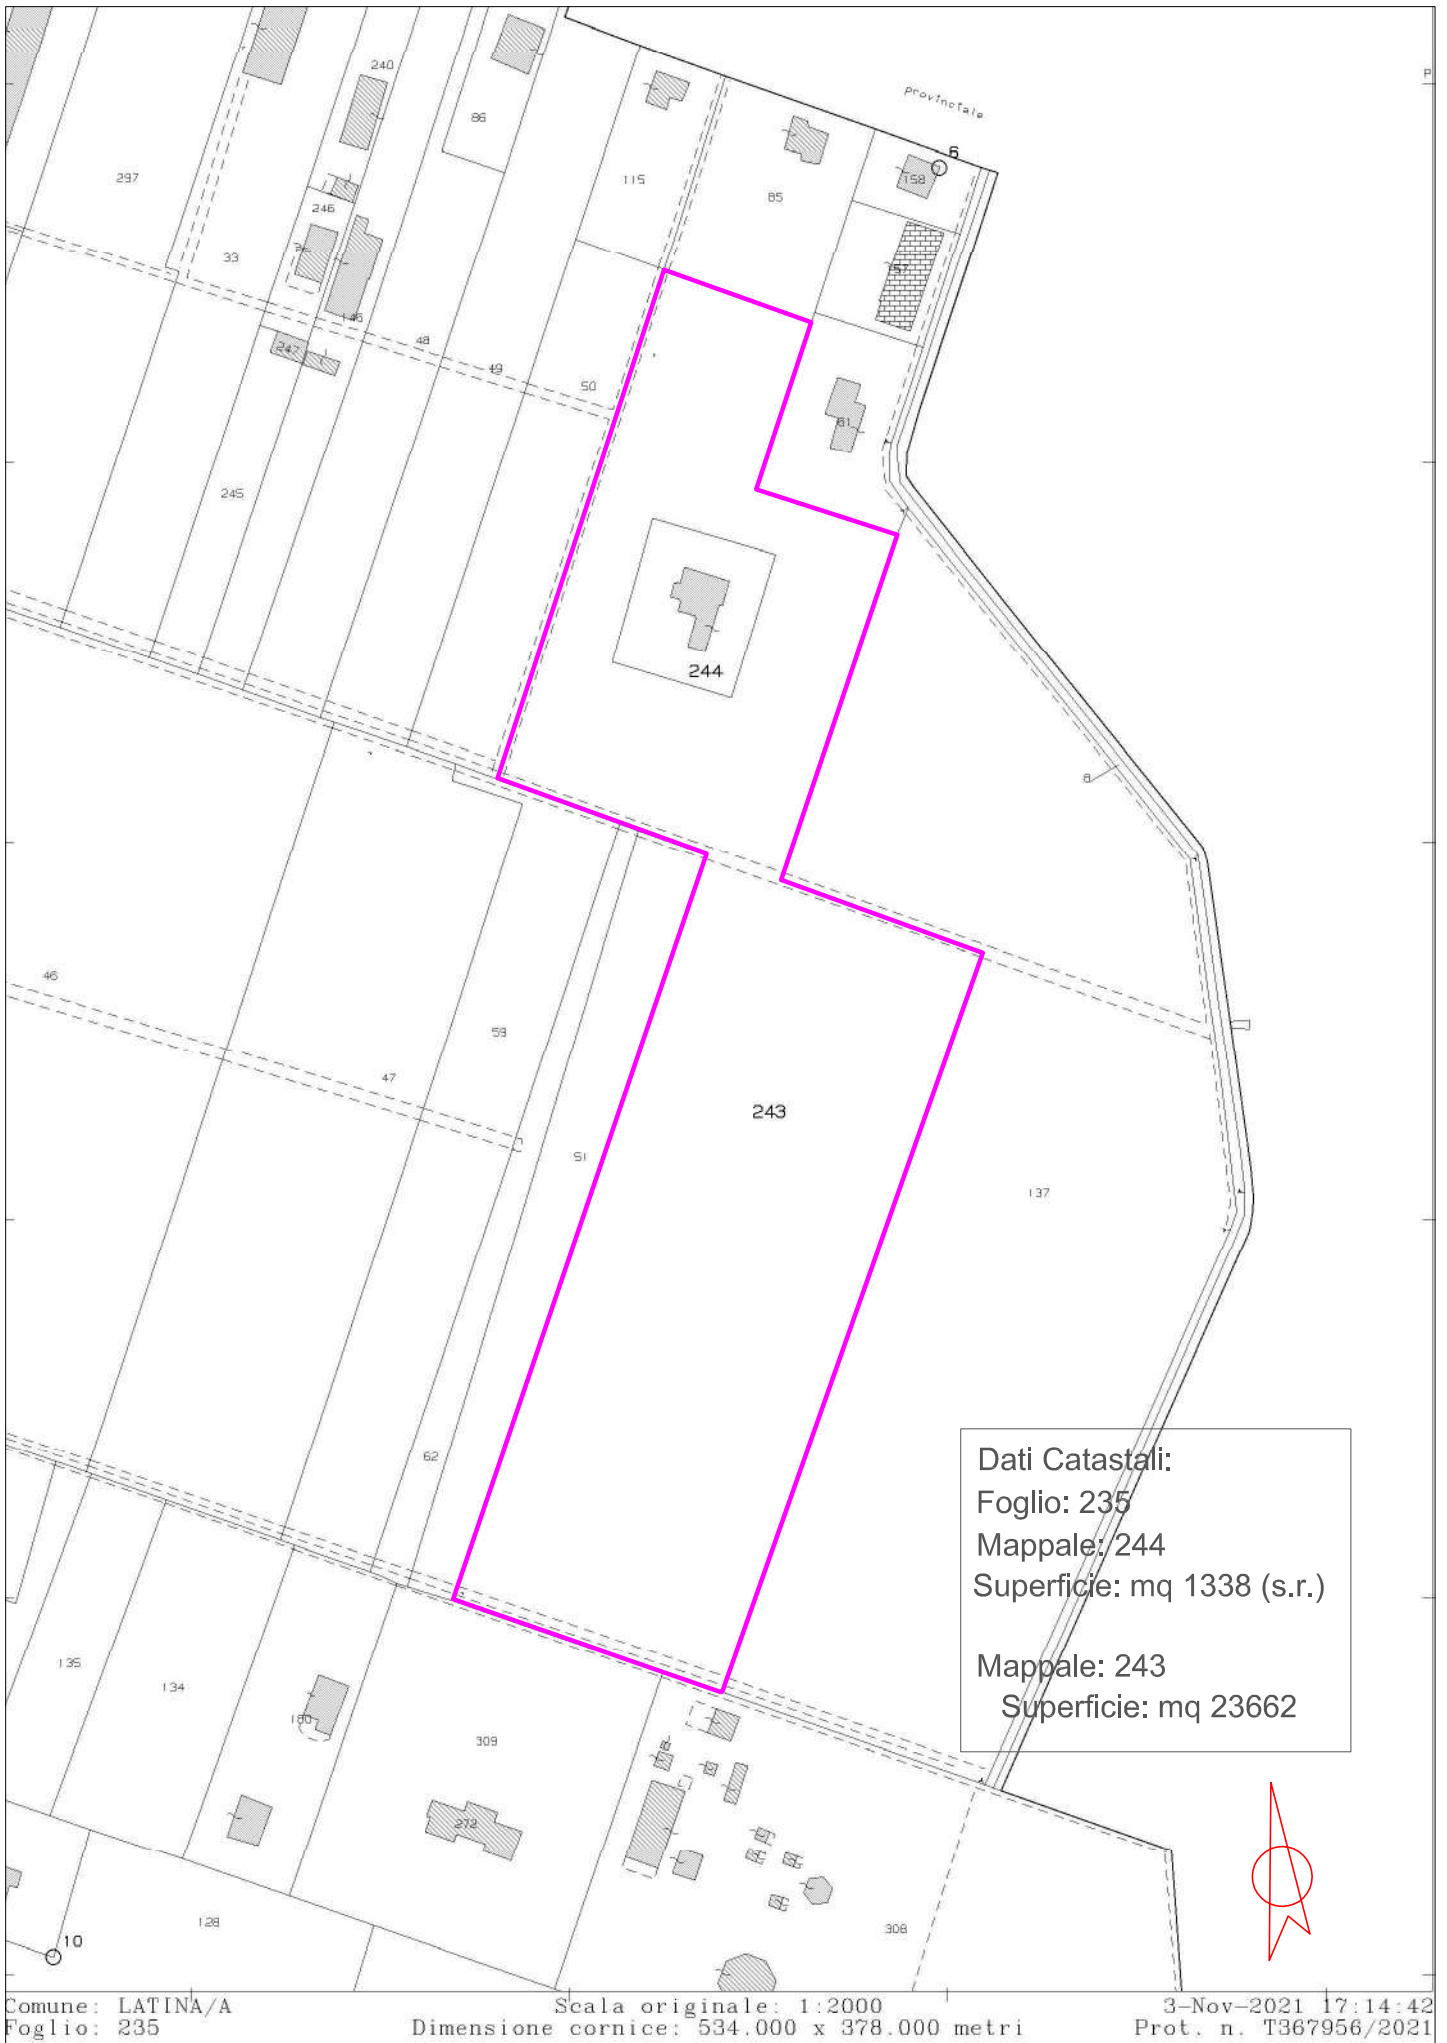

Stralcio Mappa Catastale

scala 1:2000

Dati Catastali:
Foglio: 235
Mappale: 244
Superficie: mq 1338 (s.r.)

Mappale: 243
Superficie: mq 23662